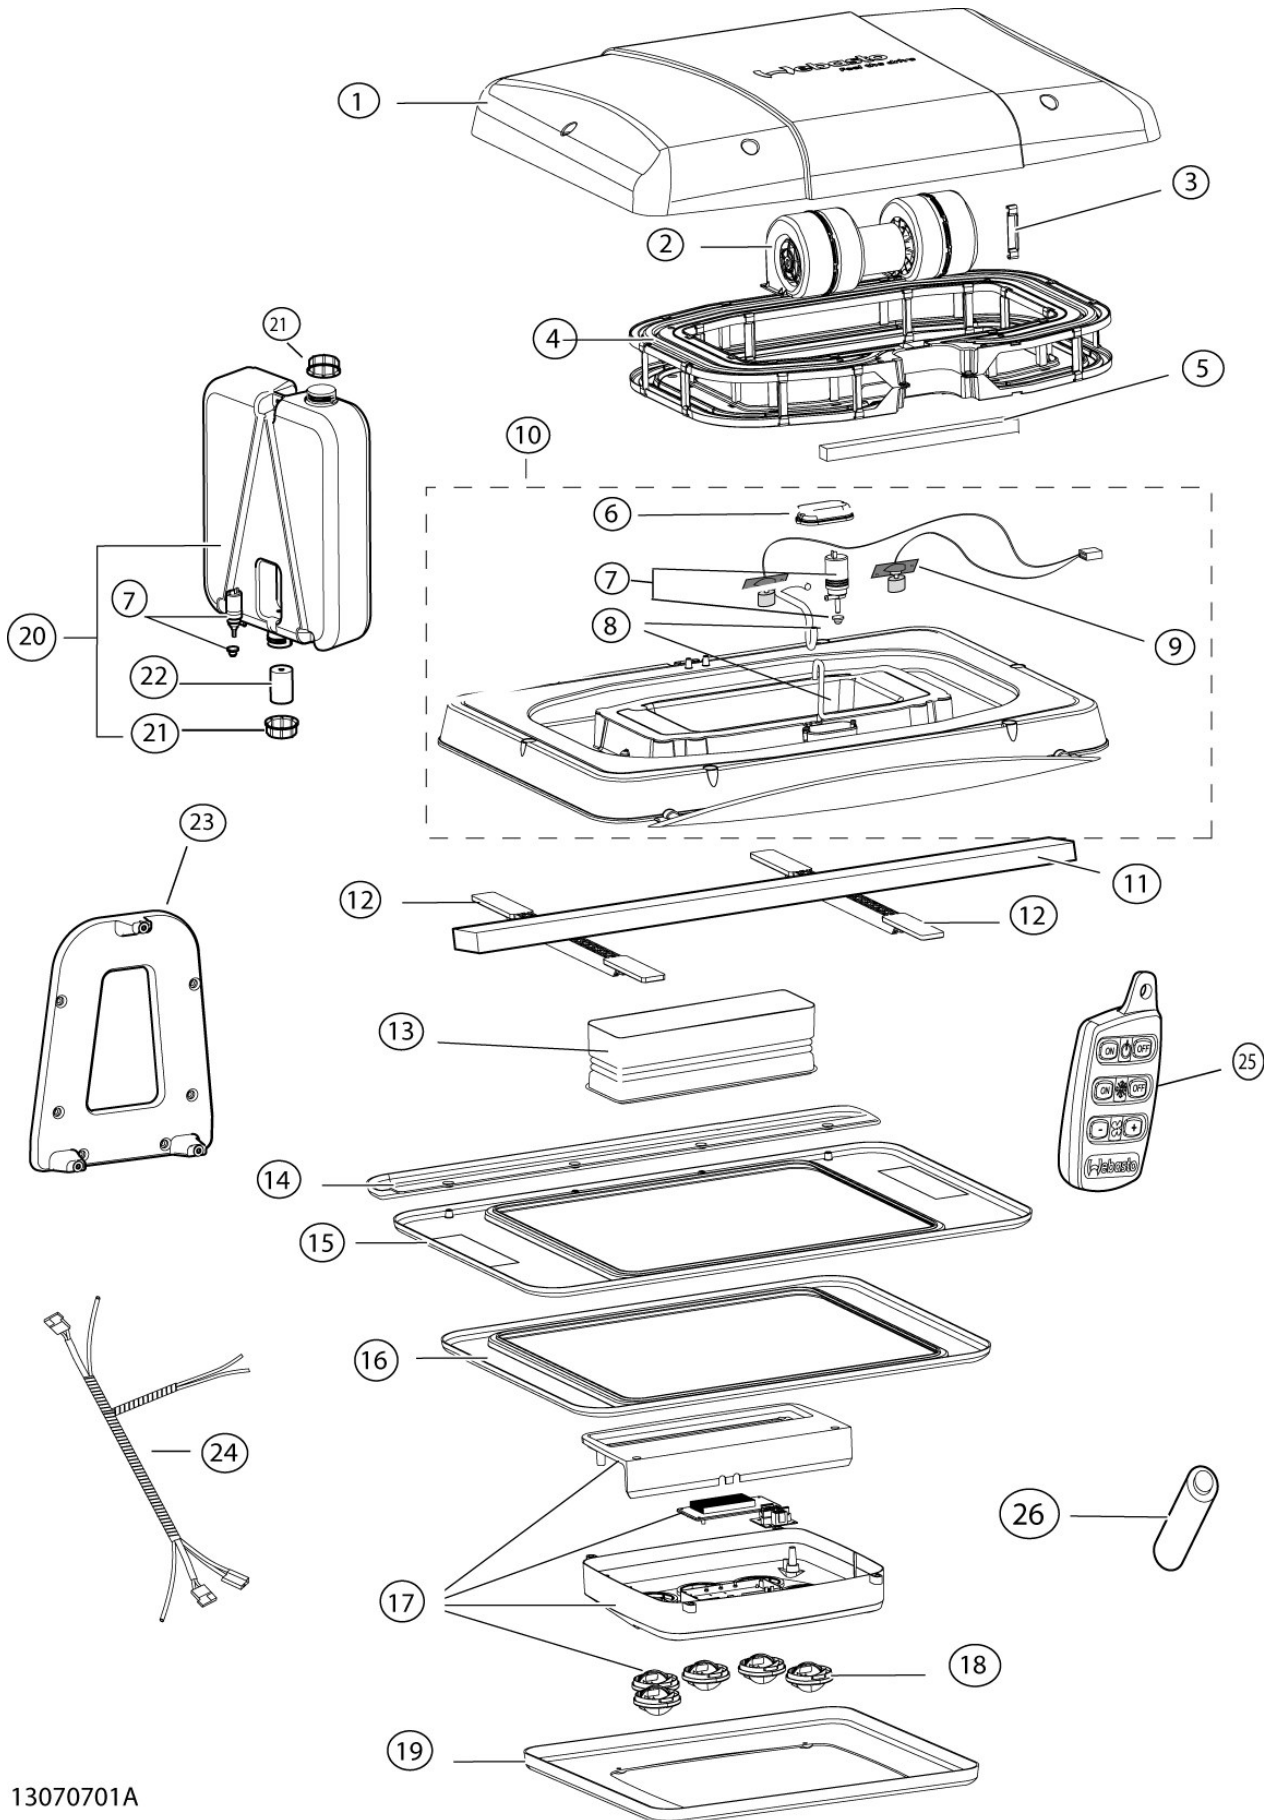

Parking Cooler NiteCool TCC-100

13070701A

Parking Cooler

NiteCool TCC-100

Pos. no.	Part number	Description	Benennung	Désignation	Omschrijving	Denominazione	Descripción	SRT [min.]
01	9015731A	Hood	Haube	Capot	Deksel	Coperchio	Cubierta	10
02	9015732A	Blower 12V	Gebläse 12V	Turbine 12	Ventilator 12V	Ventilatore da 12 V	Soplador de 12 V	25
02	9015733A	Blower 24V	Gebläse 24V	Turbine 24 V	Ventilator 24V	Ventilatore da 24V	Soplador de 24 V	25
03	9015735A	Retaining clamp	Halteklammer	Patte	Bevestigingsklem	Graffa di fissaggio	Grapas	0
04	9015734A	Evaporator unit	Verdunstereinsatz	Humidificateur	Verdampereenheid	Gruppo vaporizzatore	Unidad de evaporación	15
05	9015737A	Precooling chamber filter	Filtereinsatz Vorkühlkammer	Filtre de la chambre de pré-refroidissement	Verdampereenheid	Unità filtrante camera dipreraffreddamento	Filtro de la cámara depreenfriamiento	15
06	9015738A	Pump housing cover	Abdeckung Pumpengehäuse	Cache du boîtier de la pompe	Afdekking pomphuis	Copertura corpo pompa	Cubierta del cuerpo de bomba	15
07	9015740A	Water pump with seal	Wasserpumpe mit Dichtung	Pompe à eau avec joint	Waterpomp met dichting	Pompa dell'acqua con guarnizione	Bomba de agua con junta	15
08	9015739A	Water tube	Wasserschlauch	Plaque de base	Waterslang	Tube flessibile dell'acqua	Manguera de agua	15
09	9015743B	Water level sensor	Wasserstandssensor	Senseur pour niveau d'eau	Waterpeilsensor	Sensore del livello d'acqua	Sensor del nivel del agua	20
10	9015756A	Base plate with accessories (6,7,8,9)	Grundplatte mit Zubehör (6,7,8,9)	Plaque de base avec accessoires (6,7,8,9)	Basisplaat met toebehoren (6,7,8,9)	Piastra base con accessori (6,7,8,9)	Placa base con accesorios (6,7,8,9)	60
11	9016054A	Seal 3000mm	Dichtung 3000mm	Joint d'étanchéité 3000mm	Dichting 3000mm	Guarnizione 3000MM	Junta 3000mm	90
12	9015745A	Mounting struts	Befestigungsstreben	Renfort de fixation	Bevestigingssteunen	Traversini di fissaggio	Travesaños de fijación	25
13	1312225A	Air Channel Extension	Luftkanalverlängerung	Rallonge de la canalisation d'air	Luchtkanaalverlenging	Estensione condotto aria	Extensión del conducto de aire	25
14	1312427A	Extension for large cover frame large ivory-coloured	Erweiterung für Abdeckrahmen groß Farbe Elfenbein	Extension pour cache grande couleur ivoire	Vergroting voor afdekframe groot kleur ivoor	Estensione per telaio di copertura grande colore avorio	Extensión para cubierta grande de color marfil	10
14	9015746A	Extension for large cover frame	Erweiterung für Abdeckrahmen groß	Extension pour cache grande	Vergroting voor afdekframe	Estensione per telaio di copertura grande	Extensión para bastidores de cubierta grande	10
15	1312426A	Large cover frame ivory-coloured	Abdeckrahmen groß Farbe Elfenbein	Grand cache ivoire grande couleur ivoire	Afdekframe groot ivoor	Telaio di copertura grande colore avorio	Bastidor de cubierta grande de color marfil	10
15	9015748A	Large cover frame	Abdeckrahmen groß	Grand cache	Afdekframe groot	Telaio di copertura grande	Bastidor de cubierta grande	10
16	1312425A	Medium cover frame Ebony color	Abdeckrahmen mittel Farbe Elfenbein	Cache moyen couleur ivoire	Afdekframe middel ivoor	Telaio di copertura intermedio colore avorio	Bastidor de cubierta mediano de color marfil	10
16	9015749A	Medium cover frame	Abdeckrahmen mittel	Cache moyen	Afdekframe middel	Telaio di copertura intermedio	Bastidor de cubierta mediano	10
17	1312428A	Air distribution panel 24V Scania version	Luftverteilerplatte mit SG 24V Scania-Version	Plaque de répartiteur d'air avec appareil de commande 24V version Scania	Luchtverdeelplaat met regelenheid 24V Scania-versie	Piastra di ripartizione dell'aria con centralina da 24V versione Scania	Placa difusora de aire con unidad de mando de 24 V versión Scania	15
17	9015751B	Air distribution panel with 12V control unit	Luftverteilerplatte mit Steuergerät 12V	Plaque de répartiteur d'air avec appareil de commande 12V	Luchtverdeelplaat met regelenheid 12V	Piastra di ripartizione dell'aria con centralina da 12 V	Placa difusora de aire con unidad de mando de 12V	15
17	9015753B	Air distribution panel with 24V control unit	Luftverteilerplatte mit Steuergerät 24V	Plaque de répartiteur d'air avec appareil de commande 24V	Luchtverdeelplaat met regelenheid 24V	Piastra di ripartizione dell'aria con centralina da 24 V	Placa difusora de aire con unidad de mando de 24 V	15
18	9015755B	Air vents	Luftausströmer	Evacuateurs d'air	Luchtuitstroomopening	Diffusori aria	Dispositivos de escape	0
19	1312424A	Small cover frame Ebony color	Abdeckrahmen klein Farbe Elfenbein	Petit cache ivoire couleur ivoire	Afdekframe klein ivoor	Telaio di copertura piccolo colore avorio	Bastidor de cubierta pequeño de color marfil	5
19	9015750A	Small cover frame	Abdeckrahmen klein	Petit cache	Afdekframe klein	Telaio di copertura piccolo	Bastidor de cubierta pequeño	5
20	9015760A	Water tank with accessories (7,21,22)	Wassertank mit Zubehör (7,21,22)	Réservoir d'eau avec accessoires (7,21,22)	Watertank met toebehoren (7,21,22)	Serbatoio dell'acqua con accessori (7,21,22)	Depósito de agua con accesorios (7,21,22)	15
21	9015761A	Cap	Verschlusskappe	Capuchon de fermeture	Afsluitdop	Tappo	Caperuza de cierre	0
22	9015759A	Water tank filter	Filtereinsatz	Élément filtrant	Filterelement	Inserto filtro	Cartucho de filtro	0
23	9015758A	Water tank bracket	Halter für Wassertank	Support du réservoir d'eau	Houder watertank	Supporto serbatoio dell'acqua	Soporte del depósito de agua	15
24	9015762A	Electrical harness	Kabelbaum	Faisceau de câbles	Kabelboom	Kit di cavi	Juego de cables	45
25	9015763B	Remote control with battery	Fernbedienung mit Batterie	Télécommande avec pile	Afstandsbediening met batterij	Telecomando con batteria	Mando a distancia con batería	0